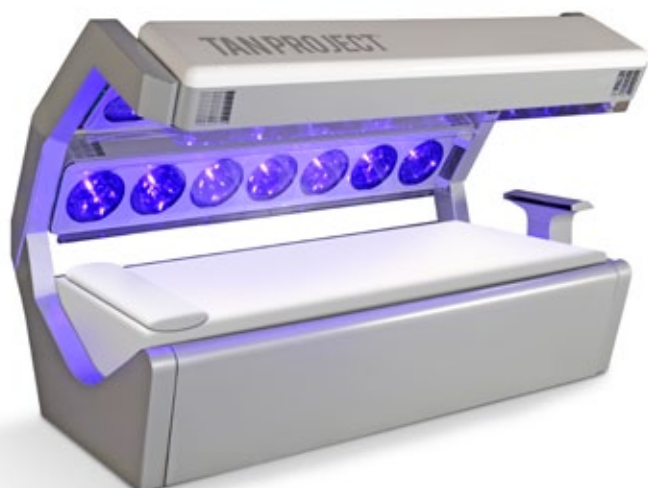

versione T 35s

Optional:
Predisposizione Ipod
Skin Test
Breezer
Massaggio shiatsu