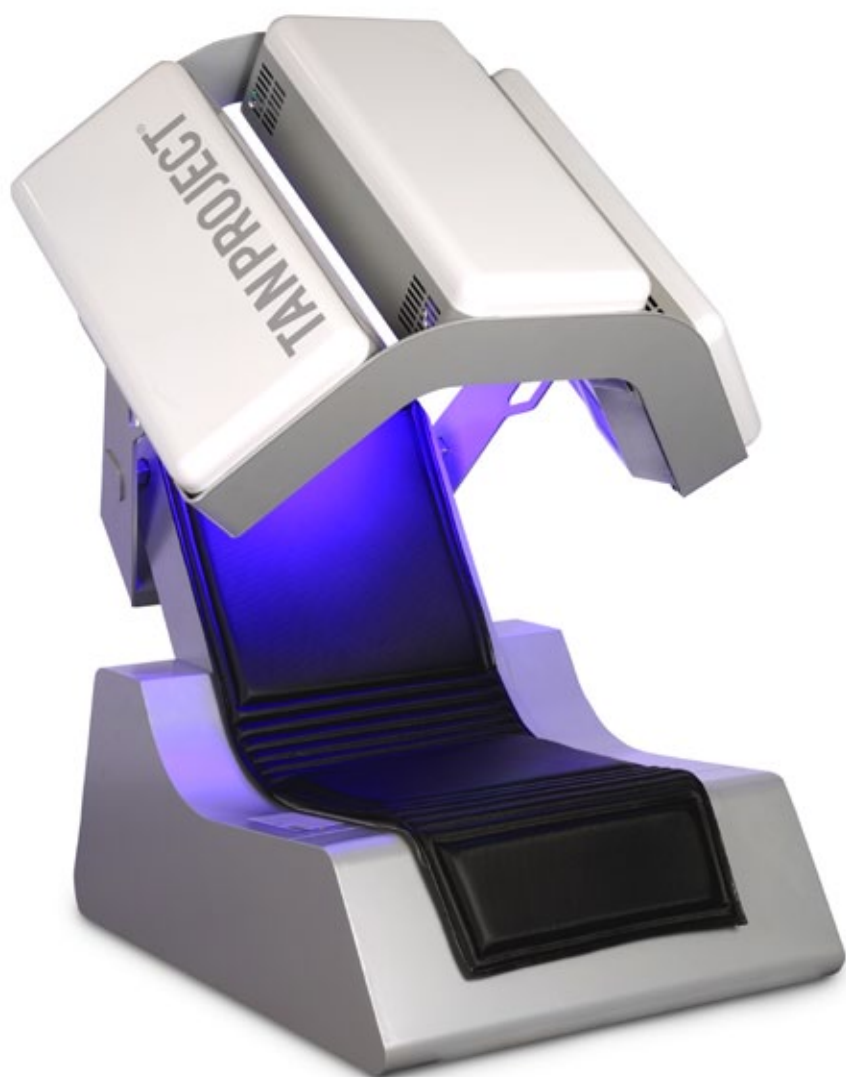

DISTRIBUITO DA:

TANPROJECT®

IL BELLO DEL SOLE

modello **Tanproject T35**

lettino alta pressione

5 colonne ad effetto antipanico

35 lampade ad alta pressione 500 W

parabole semisferiche ad altissima resa riflettente

parabole semisferiche ad altissima resa riflettente

regolazione elettronica della potenza

dimensioni mm 2550 x 1400

max potenza kW 12

MODELLO T35

il lettino abbronzante T 35 racchiude tutta la passione e l'esperienza nel costruire apparecchiature per il benessere e l'abbronzatura Tanproject, linee pulite e design unico di grande impatto emotivo lo rendono inconfondibile. 35 lampade speciali High Power montate su parabole dicroiche avvolgono l'utente posizionato su un speciale lettino permeabile ai raggi UV irradiandolo a 360° in maniera omogenea nel totale confort e nella massima sicurezza.

viso e delcotè

6 lampade ad alta pressione 500/600 W

parabole semisferiche dicroiche

regolazione elettronica della potenza

dimensioni mm 1250 x 1350

max potenza kW 3,5

MODELLO T6

Esafacciale dalle linee morbide e dallo stile inconfondibile di alto design, dotato di 6 lampade speciali High Power montate su parabole dicroiche angolate in maniera tale da garantire una abbronzatura naturale ed uniforme sia sul viso che per il decoltè grazie alla ventilazione regolabile e distribuita in amniera avvolgente garantisce una seduta nel massimo confort e relax.