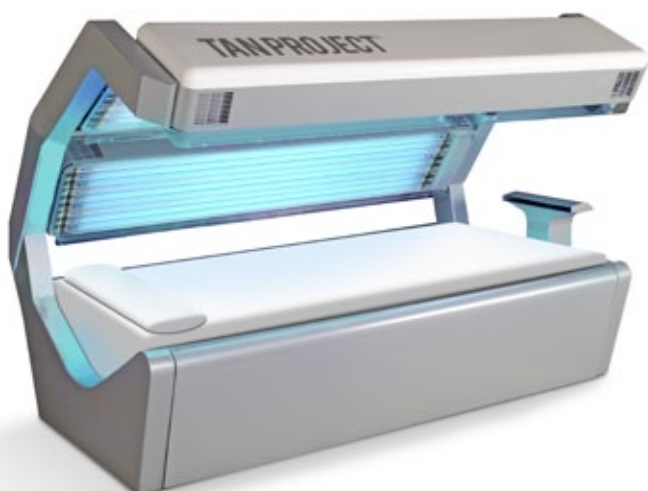

versione T 45s

Optional:
Colonna intensiva viso
Predisposizione Ipod
Skin Test
Breezer
Massaggio shiatsu